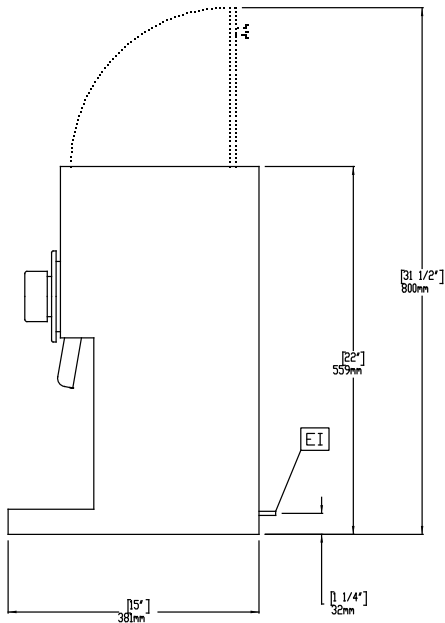

Front

Elektricitet

Spänning:	220-240 V/1N ph/50/60 Hz
600657 (E835B)	
Effekt, max:	1.8 kW

Viktig information

Ytermått, bredd	178 mm
Ytermått, djup	381 mm
Ytermått, höjd	559 mm
Nettovikt:	18 kg
Fraktvikt:	ISO 9001; ISO 14001 kg
Frakthöjd:	699 mm
Fraktbredd:	318 mm
Fraktdjup:	470 mm
Fraktvolym:	0.1 m³

Sida

Topp