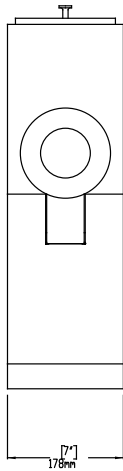

Front

Elektricitet

Spänning:	220-240 V/1N ph/50/60 Hz
600657 (E835B)	
Effekt, max:	1.8 kW

Viktig information

Ytermått, bredd	178 mm
Ytermått, djup	381 mm
Ytermått, höjd	559 mm
Nettovikt:	18 kg
Fraktvikt:	ISO 9001; ISO 14001 kg
Frakthöjd:	699 mm
Fraktbredd:	318 mm
Fraktdjup:	470 mm
Fraktvolym:	0.1 m³